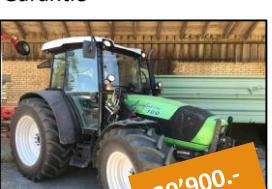

Lager:
ARION 460, CIS+, 140
PS, FH, LS, Hexashift, 5
DW elctr., Klima, Kab.
Federung, VAF, DL
Bremse, Kriechgang

117'900.-

Demo 2019:
ARION 460, CIS+, 140
PS, FH, FZ, LS, Hexashift,
5 DW elctr., Klima, Kab.
Federung, VAF, DL
Bremse, FL Konsole

139'000.-

Demo 2019:
ARION 550 CMATIC,
CIS+, 165PS, FH/FZ, 6
DW elekt., ISOBUS, DL
Bremse,

179'000.-

Demo:
ARION 660 CMATIC,
CEBIS, 205PS, FH/FZ,
GPS RTK Lenksystem,
ISOBUS, Ledersitze,
Druckluftbremse,
Komplettausstattung

36'500.-

Occasion:
CLAAS ELIOS 230 mit
Sturzbügel, 92 PS, inkl.
Doppelbereifung

36'200.-

Occasion:
New Holland TL 100 A,
FL, FZ, Entlastung, Ab
Service und MFK, inkl.
Doppelbereifung, 1 Jahr
Garantie

39'900.-

Occasion:
Deutz Agrofarm 100, FH,
FZ, inkl. Frontlader

6'900.-

Demo:
Kreisschwader CLAAS
LINER 370 Tandem,
Arbeitsbreite 3.7m, Rotor
2.98m, inkl. Tastrad

19'000.-

Mietmasch.:
Kreisschwader CLAAS
LINER 1600 TWIN, 6.7m
Arbeitsbreite