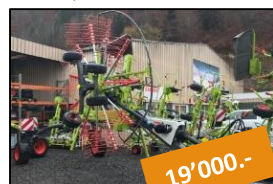

Lager:
ARION 460, CIS+, 140
PS, FH, LS, Hexashift, 5
DW elctr., Klima, Kab.
Federung, VAF, DL
Bremse, Kriechgang

117'900.-

Demo 2019:
ARION 460, CIS+, 140
PS, FH, FZ, LS, Hexashift,
5 DW elctr., Klima, Kab.
Federung, VAF, DL
Bremse, FL Konsole

36'500.-

Occasion:
CLAAS ELIOS 230 mit
Sturzbügel, 92 PS, inkl.
Doppelbereifung

36'200.-

Occasion:
New Holland TL 100 A,
FL, FZ, Entlastung, Ab
Service und MFK, inkl.
Doppelbereifung, 1 Jahr
Garantie

39'900.-

Occasion:
Deutz Agrofarm 100, FH,
FZ, inkl. Frontlader

6'900.-

Demo:
Kreisschwader CLAAS
LINER 370 Tandem,
Arbeitsbreite 3.7m, Rotor
2.98m, inkl. Tastrad

19'000.-

Mietmasch.:
Kreisschwader CLAAS
LINER 1600 TWIN, 6.7m
Arbeitsbreite

3'900.-

Demo:
RAPID TWISTER zu REX

ab 500.-

Occasion:
Mähwerke, Kreiselheuer
Kreisschwader

9'800.-

Occasion:
Vertikal 9m3, Band L/R,
Programmierwaage

ab 50.-

Räder + Reifen