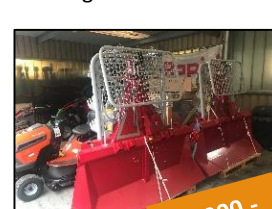

Occasion:
Deutz Agrofarm 100, FH,
FZ, inkl. Frontlader

6'900.-

Demo:
Kreisschwader CLAAS
LINER 370 Tandem,
Arbeitsbreite 3.7m, Rotor
2.98m, inkl. Tastrad

19'000.-

Mietmasch.:
Kreisschwader CLAAS
LINER 1600 TWIN, 6.7m
Arbeitsbreite

8'900.-

Lager:
SAPHIR Flügelschar –
Grubber, Rohrpacker,
Ausebnungsscheiben,
Zuführscheiben

13'900.-

Lager:
SAPHIR Scheibenegge,
Keilringwalze, Striegel,
Randbleche, hydr. Verst.

66'500.-

Demo:
Säkombi AMAZONE
CENTAYA mit KG3001,
Doppelscheibenschar,
ISOBUS, Vollausrüstung

14'200.-

Demo:
Zentrifugalpumpe mit
Ansaugsystem, 14bar,
ab 90PS

24'200.-

Lager:
6200lt, Gekröpfte Achse,
hydr. 1-Leiter Bremse
Bereifung 710/50R26.5

ab 1'600.-

Lager:
Diverse Autoanhänger,
Tiefflader, Hochlader,
Viehwagen.

10'900.-

Lager:
Seilwinde TAJFUN 8.5to
Seilausstoss,
Funksteuerung, 110m
Seil, inkl. Gelenkwelle

11'900.-

Demo:
FLIEGL Astsäge Classic,
Elektrohydr. Bedienung,
Kontergewichte

ab 190.-

Lager:
Freischneider ab 190.-
Laubbläser ab 250.-
Motorsägen ab 260.-
Rasenmäher ab 220.-
Schneefräsen ab 800.-