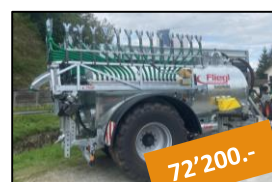

21'900.-

Lager:  
Mittelschwader CLAAS  
LINER 2600, 6.8m  
Arbeitsbreite, ab MFK  
40km/h

11'600.-

Lager:  
Kreiselheuer CLAAS  
VOLTO 65, 6.4m  
Arbeitsbreite

23'000.-

Mietmaschine:  
TRIOLIET SOLOMIX,  
Vertikal 10m3, Band L/R,  
Programmierwaage

ab 50.-

Grosse Auswahl an  
Räder und Reifen

31'900.-

Occasion:  
Vicon Extra 632 FT & 687 T  
Schmetterling Front/Heck  
mit Aufbereiter

72'200.-

Lager:  
FLIEGL VFW 8600 mit  
Schleppschuh 9m,  
Bereifung 850/50R30.5