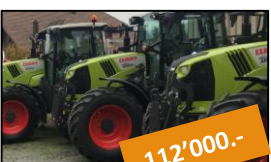

# Jetzt zugreifen, nur so lange Vorrat!

69'000.-

Vorbestellt:  
ARION 410 SWISS+,  
90PS, BJ 2022, 3 DW,  
Klima, DL Bremse

99'900.-

Demo:  
CLAAS ARION 420 CIS,  
100PS, FL Konsole, FH,  
FZ, LS, 5 DW, Klima,  
VAF, DL Bremse

82'000.-

Vorbestellt:  
ARION 410 SWISS +,  
90PS, BJ 2022, FH, FZ,  
VAF, 3 DW, Klima, DL  
Bremse

127'000.-

Demo:  
ARION 550 CMATIC,  
CIS+, 165PS, FH/FZ, 6  
DW elekt., ISOBUS, DL  
Bremse

112'000.-

Vorbestellt:  
ARION 450 SWISS +,  
135PS, BJ 2022,  
HEXASHIFT, FH/FZ, VAF,  
Kab. Federung, 5 DW,  
ISOBUS, DL Bremse