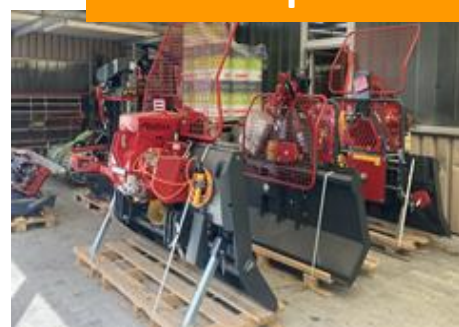

3. Verkaufstag in Langnau

Samstag 11. Dezember 2021

Herzlich willkommen von 10.00 – 16.00 Uhr

Die Veranstaltung findet im Freien statt. Imbiss und Getränke im Freien. Es gelten die Vorgaben des BAG.

Lager – Verkauf von über 100 Maschinen und Geräten.

Kunz Landtechnik Reiden AG
Zihlmattweg 2
6262 Langnau bei Reiden
Tel. 062 758 25 05